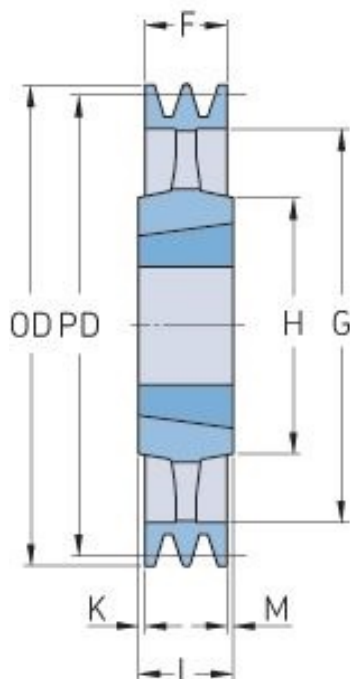

PHP 2SPA250TB

Roztečný průměr (mm)	250
Vnější průměr (mm)	255.5
Typ řemenice	4
Číslo pouzdra	2517
Min. vnitřní průměr (mm)	16
Max. vnitřní průměr (mm)	60
F (mm)	35
G (mm)	215
K (mm)	5
L (mm)	45
M (mm)	5
H (mm)	120
Hmotnost (kg)	6.8